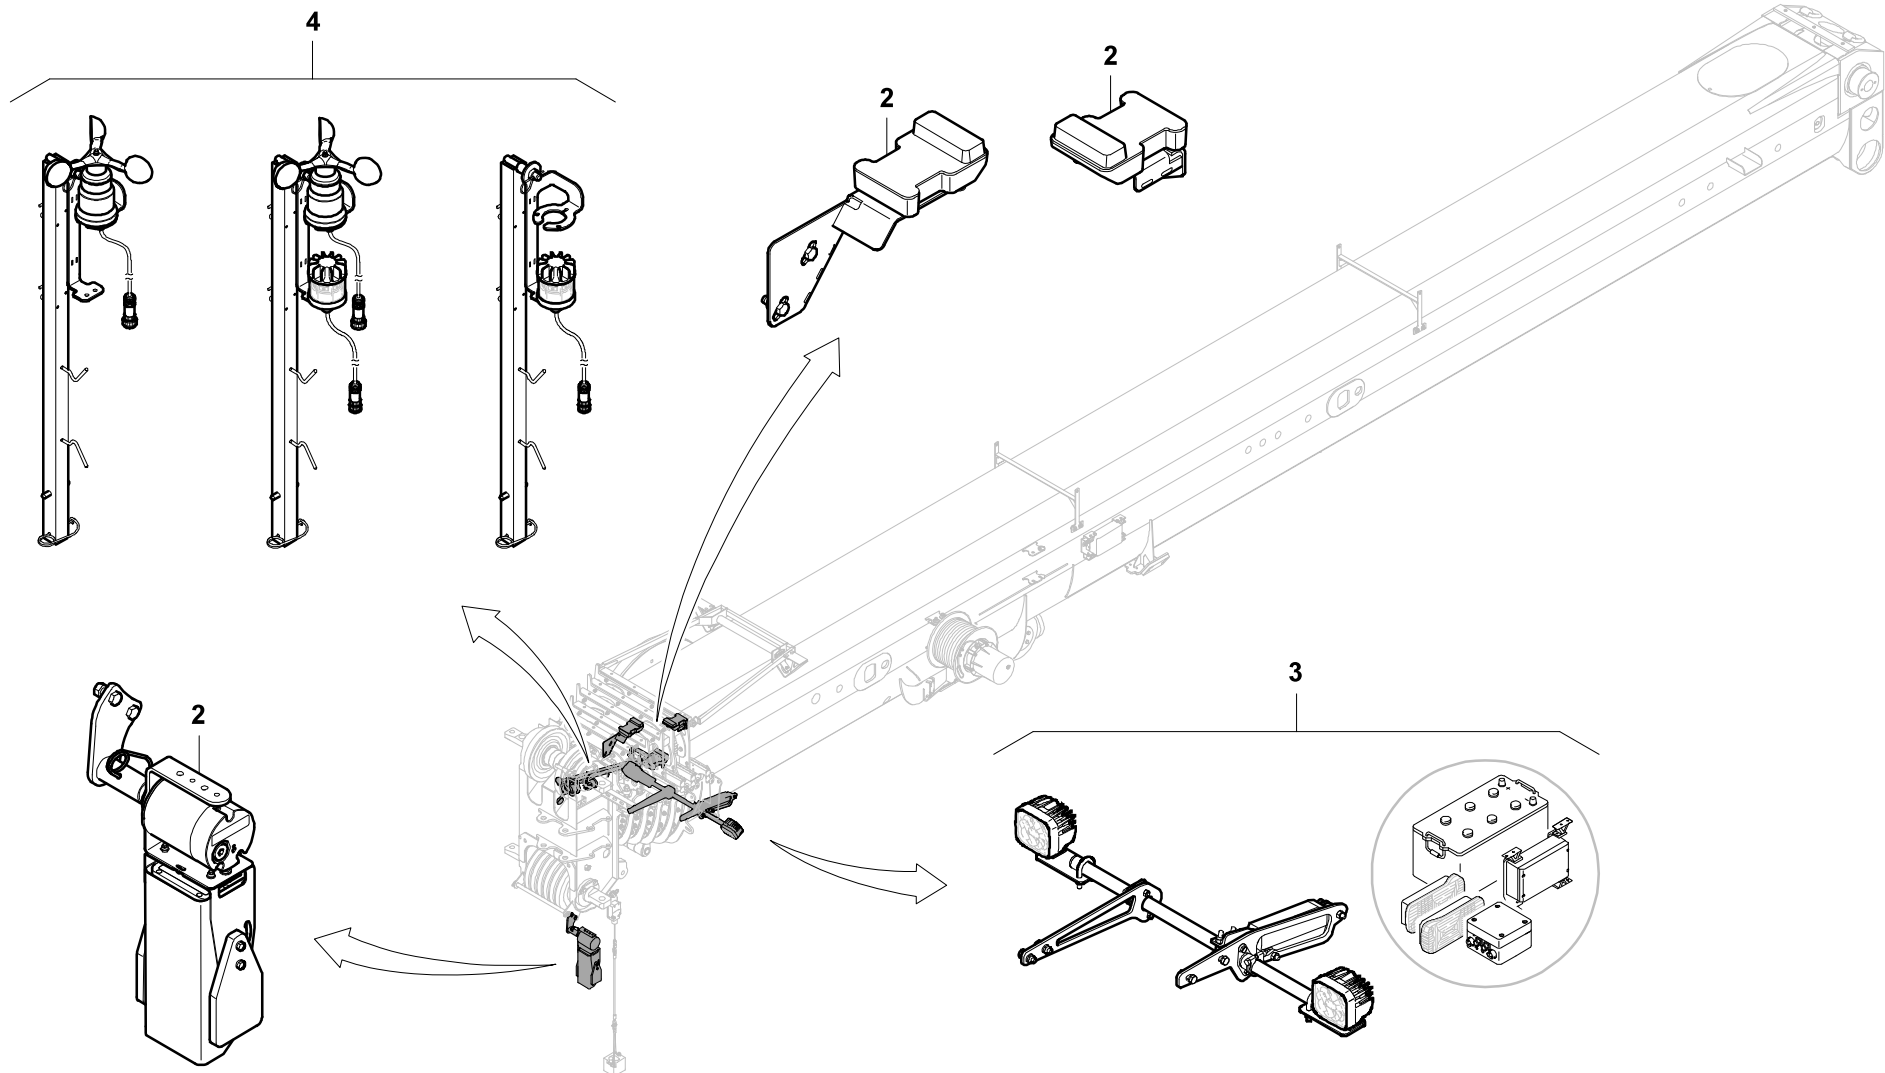

**GROVE**

ZUSATZAUSRÜSTUNG AUSLEGER

AUXILIARY EQUIPMENT BOOM

BILDТАFEL  
PICTORIAL DISPLAY**GMK4080-3**

12.21

**4341587-ETL C**

1/2

**GROVE**

ZUSATZAUSRÜSTUNG AUSLEGER

AUXILIARY EQUIPMENT BOOM

BILDТАFEL  
PICTORIAL DISPLAY

GMK4080-3

12.21

4341587-ETL C

2/2